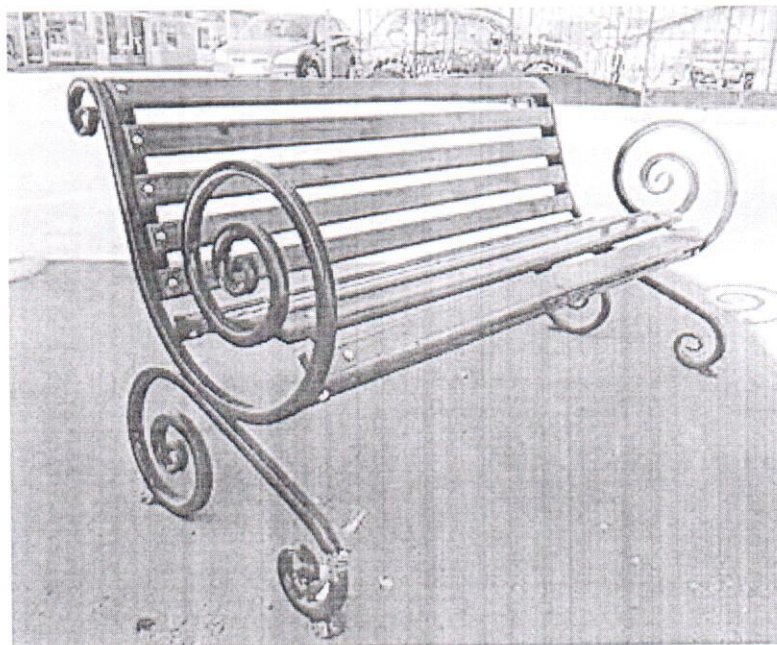

## СКАМЕЙКА ФРАНЦУЗСКАЯ ЛОЗА БОЛЬШОЙ ВЕНЗЕЛЬ

### Основные характеристики:

Каркас скамейки изготовлен из металлического профиля размером 25x25 мм. с последующим покрытием эмалью черного цвета. Настил и спинка для сидения изготовлен из бруса хвойных пород с последующим нанесением морилки (светлой или темной) и покрывается яхтным лаком.

#### **Характеристики:**

Длина скамейки = от 1,56 до 2,06 метров;

Ширина = 700 мм;

Высота = 840 мм.

Размер металлического профиля = 25x25 мм

Толщина стенки профиля = 1,25 мм

Генеральный директор

Федоренко Д.А.